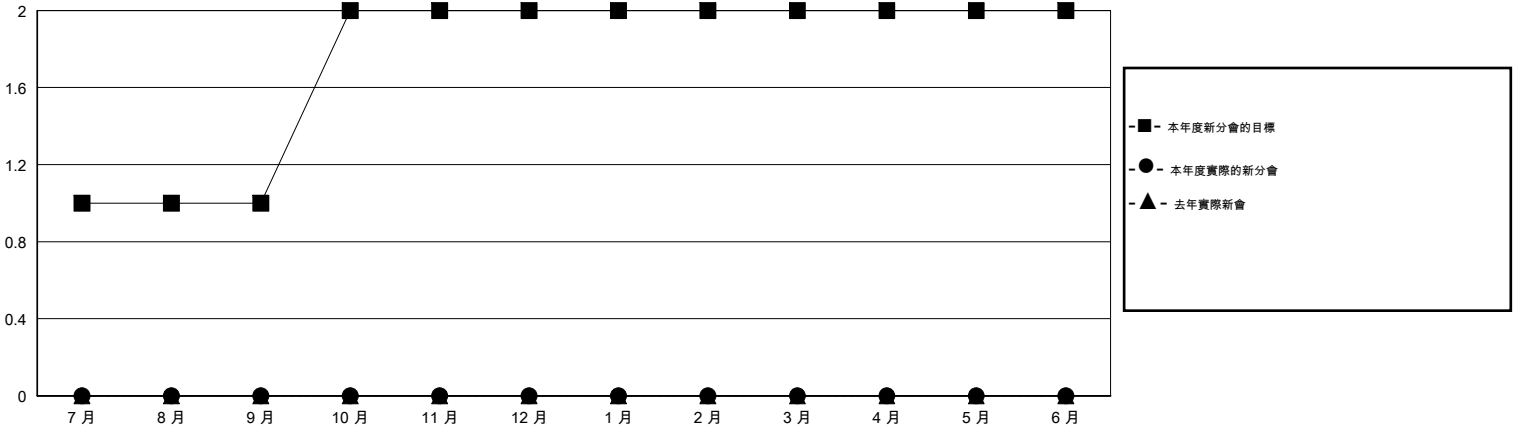

MONTHLY MEMBERSHIP PROGRESS REPORT

District 300C2

Results as of: 10/31/2014

GMT: PEI-JEN CHEN

地點 REP OF CHINA

GMT憲章區 5

分會				
成果 2014-2015				
季	新分會目標	新會	會員流失的分會	淨增/減
7月/8月/9月	1	0	0	0
10月/11月/12月	1	0	0	0
1月/2月/3月	0	0	0	0
4月/5月/6月	0	0	0	0

位會員@每位須繳				
成果 2014-2015				
季	新會員目標	增加的授証/新會員	退會人數	淨增/減
7月/8月/9月	130	566	451	115
10月/11月/12月	100	83	4	79
1月/2月/3月	30	0	0	0
4月/5月/6月	0	0	0	0

目標與實際新會累積