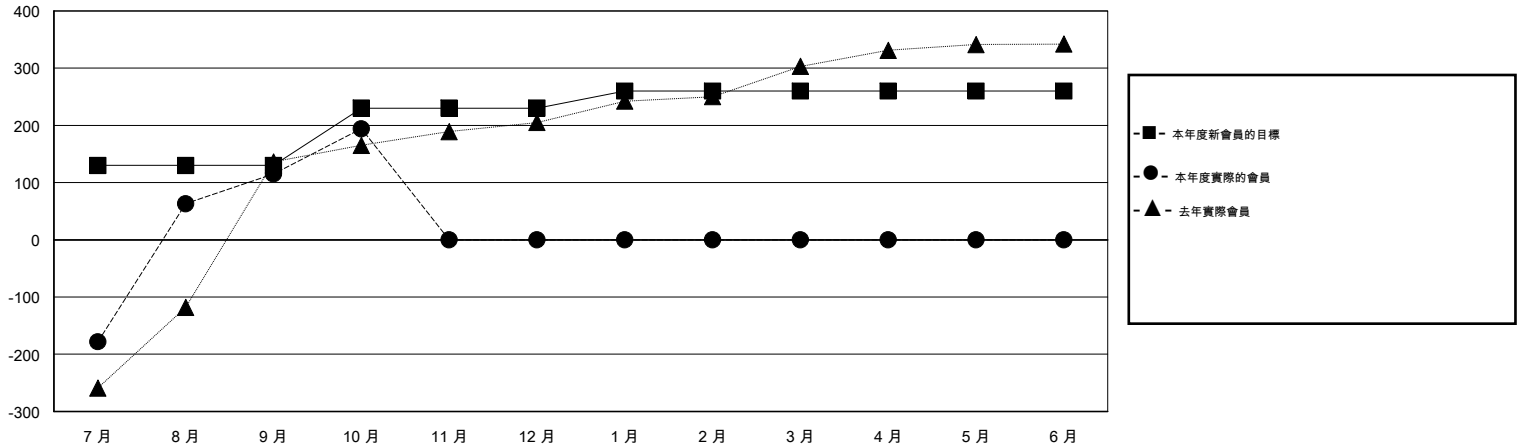

目標和實際會員累積

已取消的分會: 0	75 CLUBS OF 81 增添1位或以上的新會員	性別分佈
放棄的會員		男 3,559 (69.72%)
過世 11		女 1,546 (30.28%)
分會已取消 0	點擊這裡取得健康評估資料	家庭單位會員 1,992
其他 444		戶長 830
總計 455		非戶長 1,162